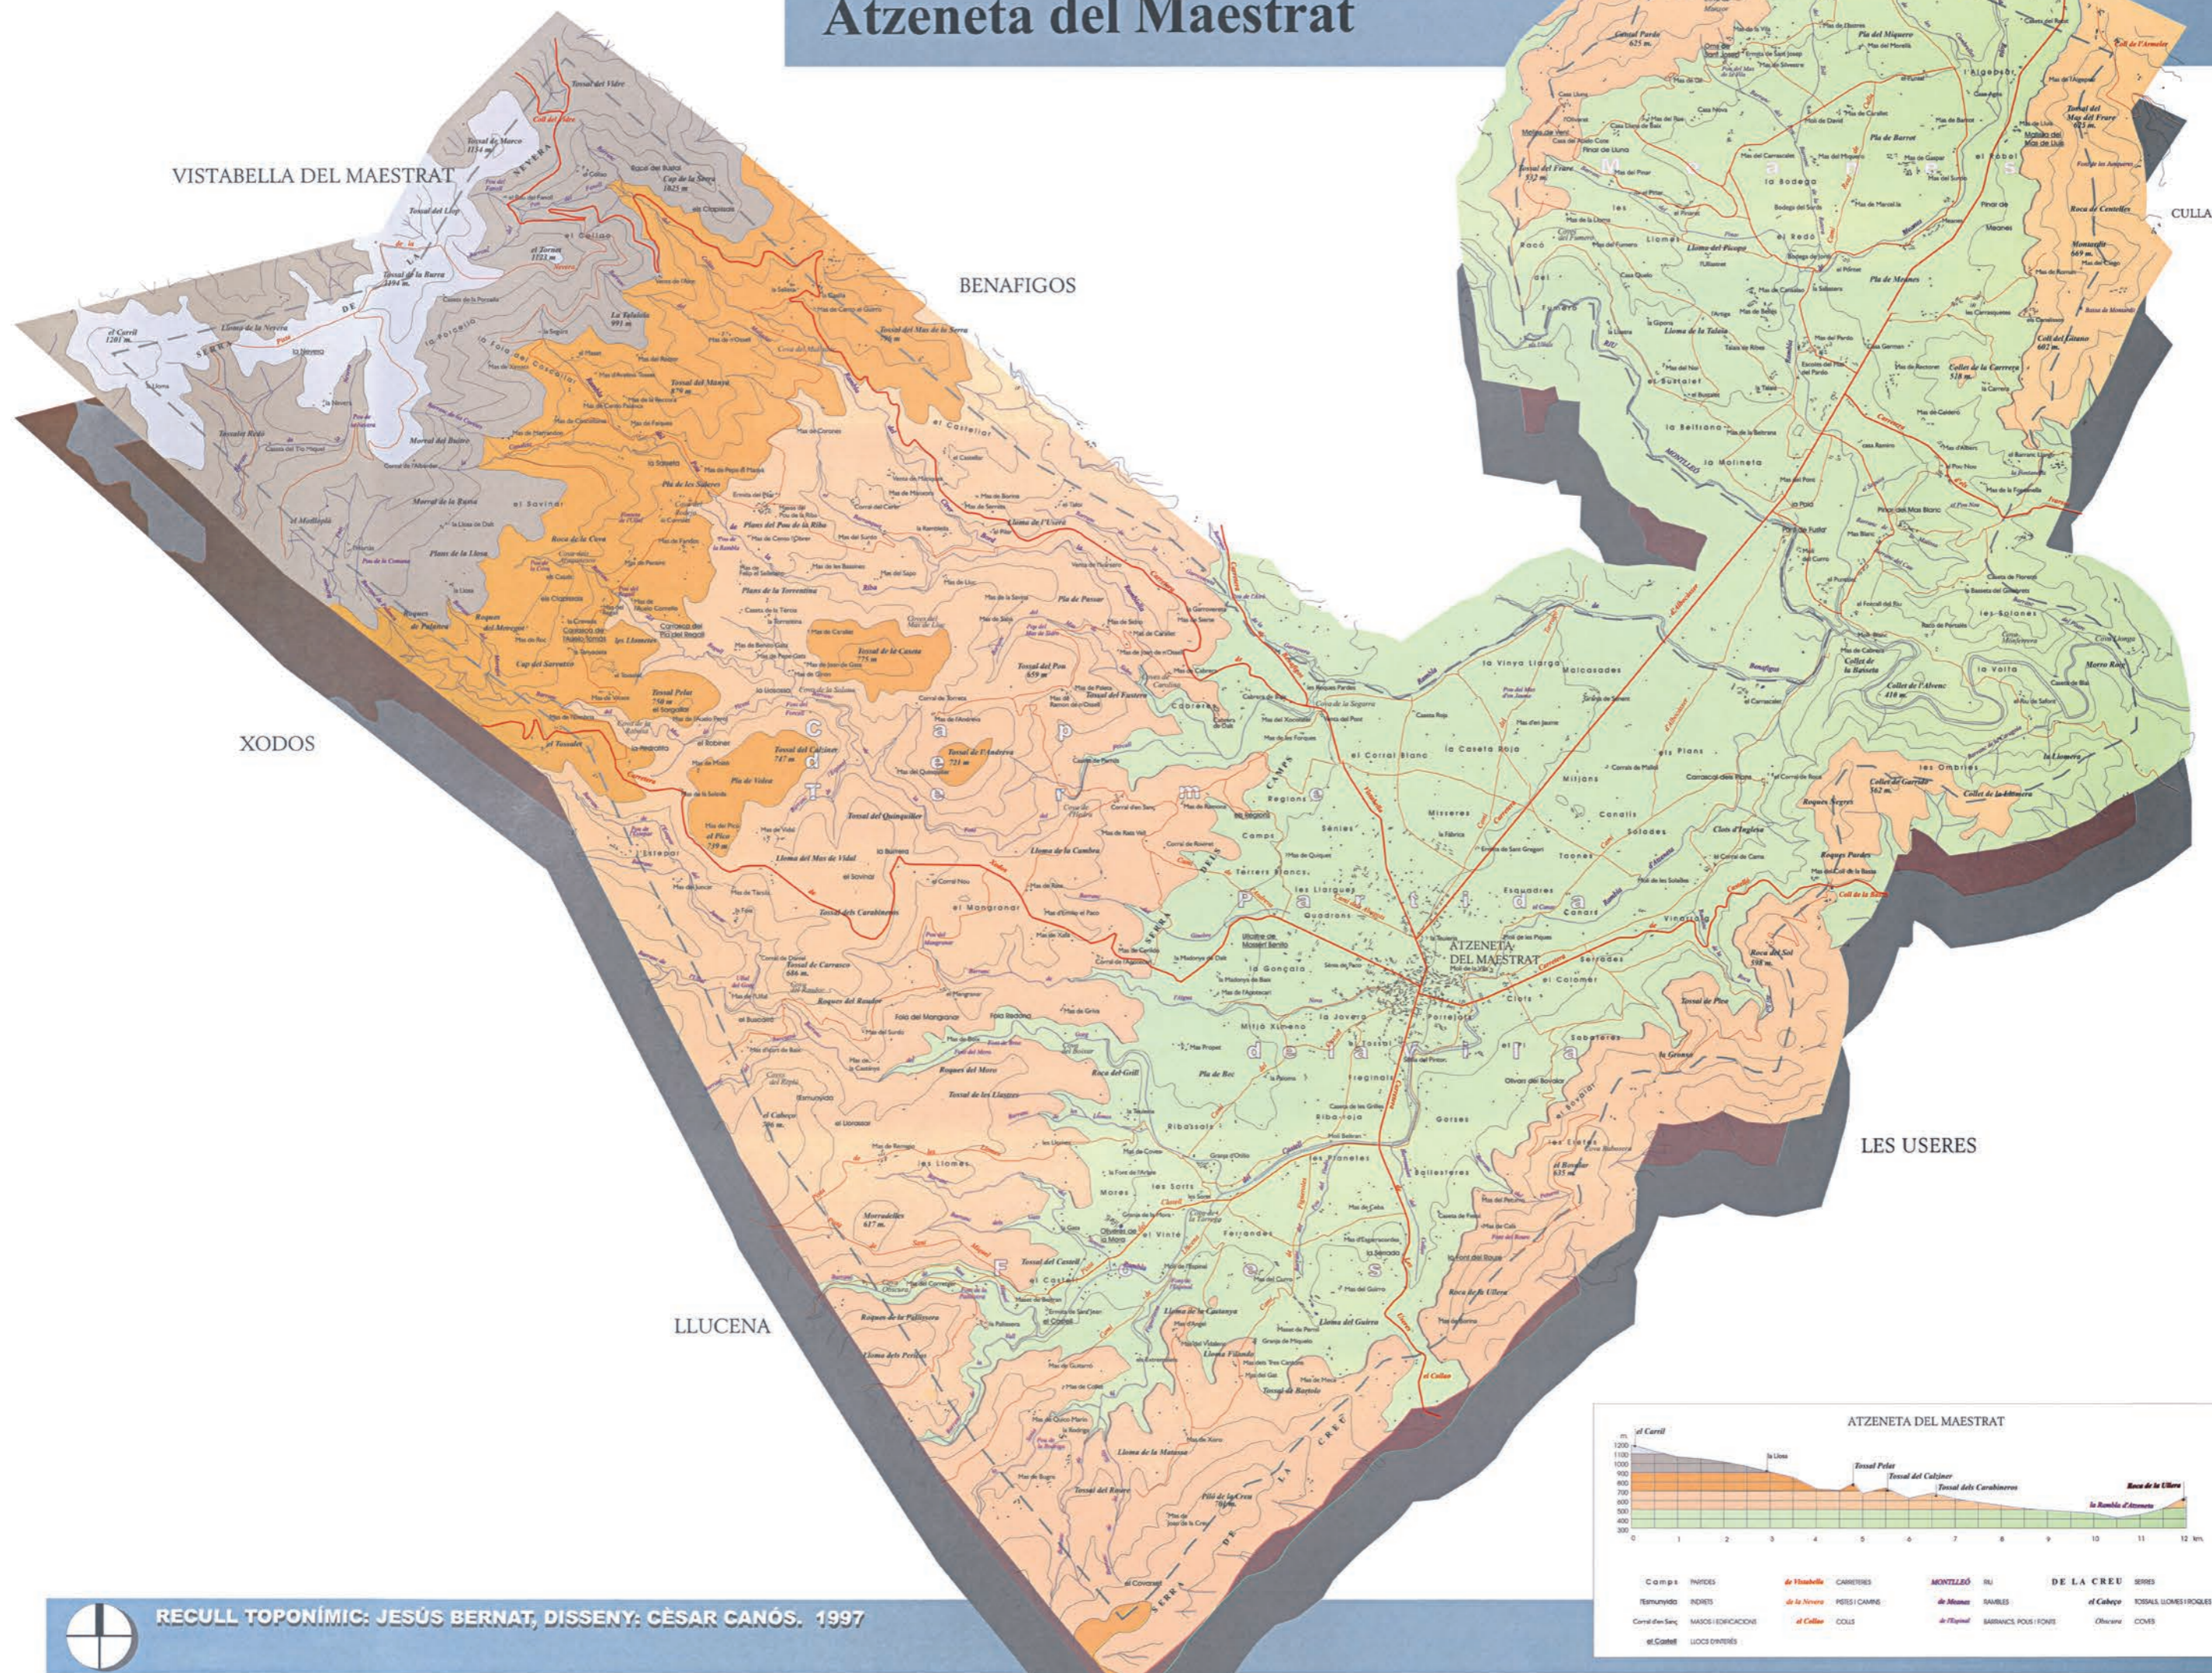

# Atzeneta del Maestrat

VISTABELLA DEL MAESTRAT

BENAFÍGOLS

XODOS

LLUCENA

LES USERES

CULLA

ATZENETA DEL MAESTRAT

RECULL TOPONÍMIC: JESÚS BERNAT, DISSENY: CÈSAR CANÓS. 1997

Col.labora

DIPUTACIÓ DE CASTELLÓ